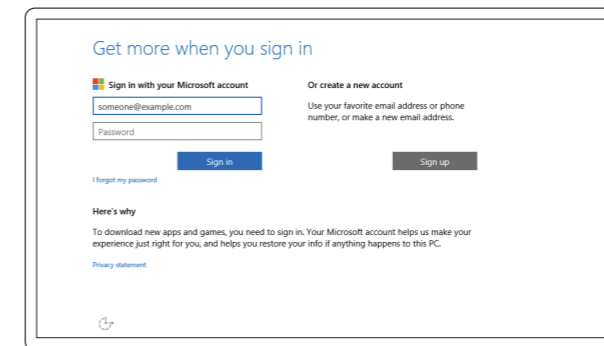

Sign in to your Microsoft account or create a local account

Log på din Microsoft-konto eller opret en lokal konto

Kirjaudu Microsoft-tilillesi tai luo paikallinen tili

Logg inn på Microsoft-kontoen din eller opprett en lokal konto

Logga in till ditt Microsoft-konto eller skapa ett lokalt konto

Locate Dell apps

Find Dell-apps | Paikanna Dell-sovellukset

Finn Dell-apper | Leta redan på dina Dell-appar

Register your computer

Registrer computeren | Rekisteröi tietokone

Registrer datamaskinen din | Registrera din dator