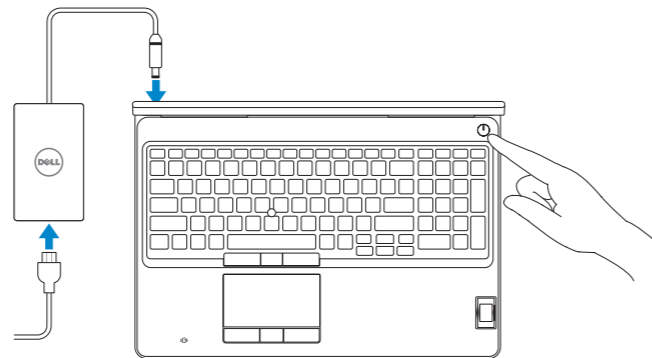

Dell Precision Mobile Workstation

7000 Series

Quick Start Guide

Hurtig startguide

Pikaopas

Hurtigstart

Snabbstartguide

1 Connect the power adapter and press the power button

Tilslut strømadapteren og tryk på tænd/sluk-knappen

Kytke verkkolaite ja paina virtapainiketta

Slik kobler du til strømadapteren og trykker på strømknappen

Anslut strømadaptern och tryck på strömbrytaren